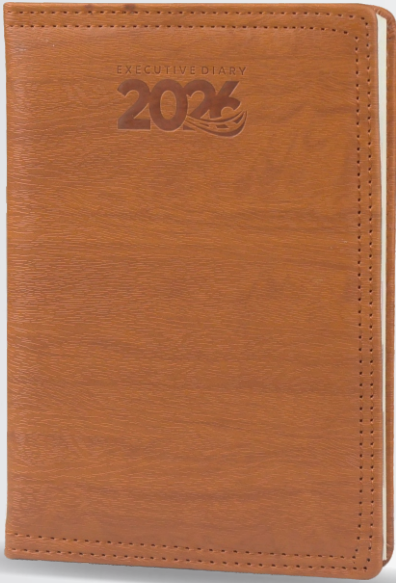

DM 1207

SIZE : A5

COVER : PU LEATHER

PAPER COLOUR : NATURAL

MONTH CUT

DM 1208

SIZE : A5

COVER : PU LEATHER

PAPER COLOUR : NATURAL

MONTH CUT

DIARIES

DM 1209

SIZE : A5

COVER : PU LEATHER

PAPER COLOUR : NATURAL

MONTH CUT