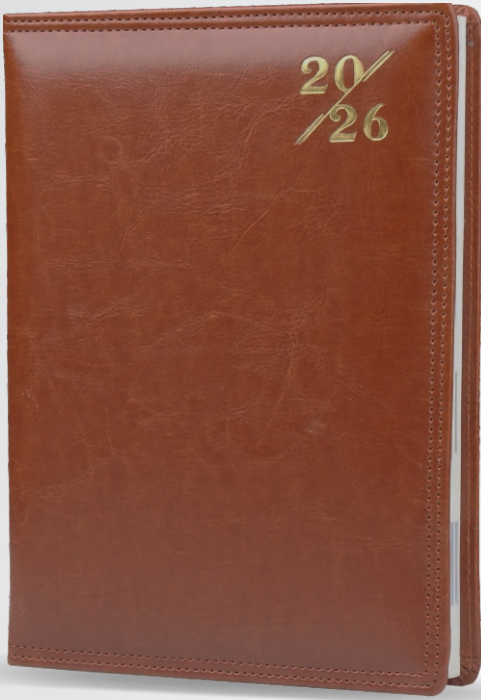

DIARIES

DM 1227

SIZE : NESCAFE

COVER : PU LEATHER

PAPER COLOUR : NATURAL

SINGLE COLOR / MONTH CUT

DM 1228

SIZE : NESCAFE DR. DIARY

COVER : PU LEATHER

PAPER COLOUR : WHITE

DOUBLE COLOR / MONTH CUT