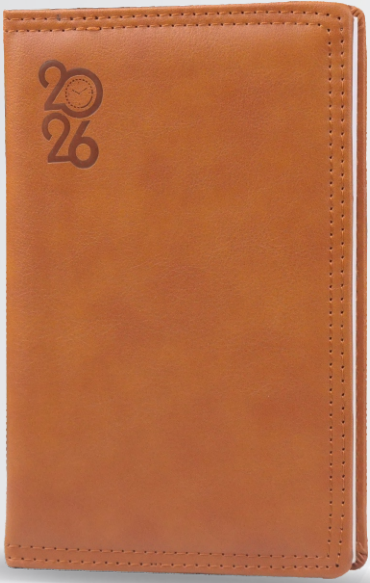

DM 1112

SIZE : NESCAFE

SPEC. : WHITE / 2 DATE

DIARIES

DM 1113

SIZE : NESCAFE

SPEC. : 1 DATE / WHITE / M/C /

DM 1114

SIZE : NESCAFE

SPEC. : 1 DATE / WHITE / ECO

DIARIES

DM 1201

**SIZE : CHIEF ECO
COVER : PU LEATHER
PAPER COLOUR : WHITE**

DM 1202

**SIZE : CHIEF ECO
COVER : PU LEATHER
PAPER COLOUR : WHITE**

DIARIES