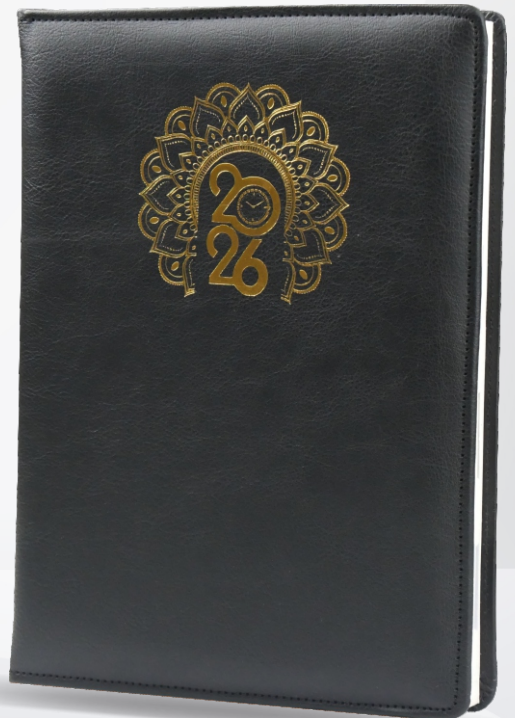

DM 1211

SIZE : NESCAFE 19*29
COVER : PU LEATHER
PAPER COLOUR : WHITE

DM 1212

SIZE : NESCAFE 19*29
COVER : PU LEATHER LOCK FLAP
PAPER COLOUR : WHITE