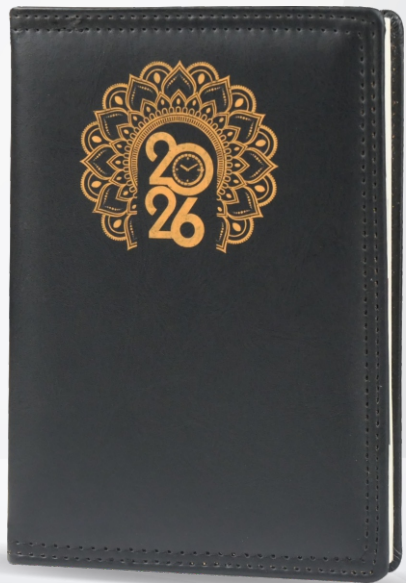

DM 1207

SIZE : A5

COVER : PU LEATHER

PAPER COLOUR : NATURAL

MONTH CUT

DM 1208

SIZE : A5

COVER : PU LEATHER

PAPER COLOUR : NATURAL

MONTH CUT

DIARIES

DM 1209

SIZE : A5

COVER : PU LEATHER

PAPER COLOUR : NATURAL

MONTH CUT