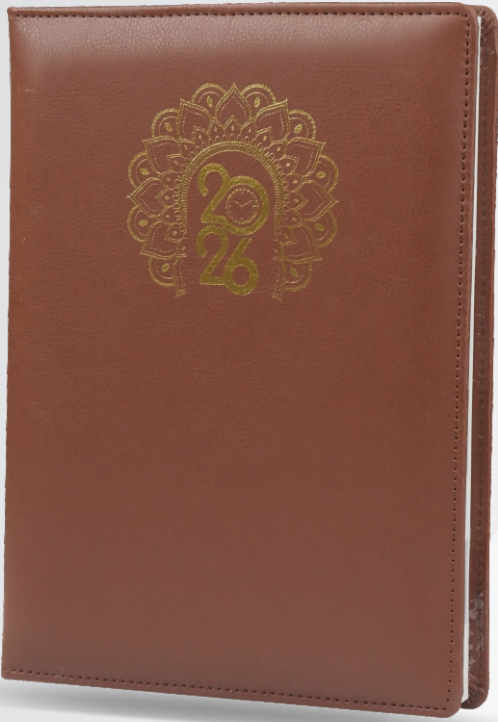

DM 1210

SIZE : NESCAFE

COVER : PU LEATHER

PAPER COLOUR : WHITE

PAPER THICKNESS : 60 GSM

DIARIES

DM 1211

SIZE : NESCAFE 19*29
COVER : PU LEATHER
PAPER COLOUR : WHITE