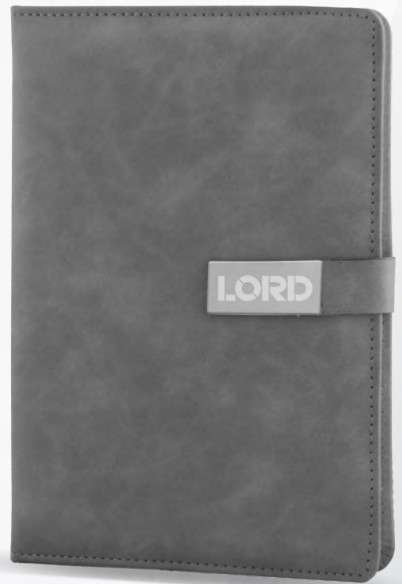

# A5 HARD COVER NOTEBOOK

KOTAK DM 010

LACOSTE DM 009

APOLLO DM 011

SONY DM 012

# A5 HARD COVER NOTEBOOK

AMGEN DM 014

ABBOTT DM 013

LORD DM 015

SAMSUNG DM 016