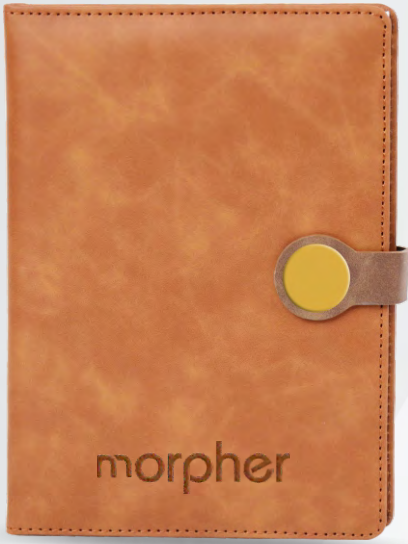

# A5 HARD COVER NOTEBOOK

NINJAKART DM 054

METAA DM 053

COMPASS DM 055

TWISTER DM 056

# A5 HARD COVER NOTEBOOK

MORPHER DM 058

SPEED DM 057

ZIO DM 059

BLOOM DM 060